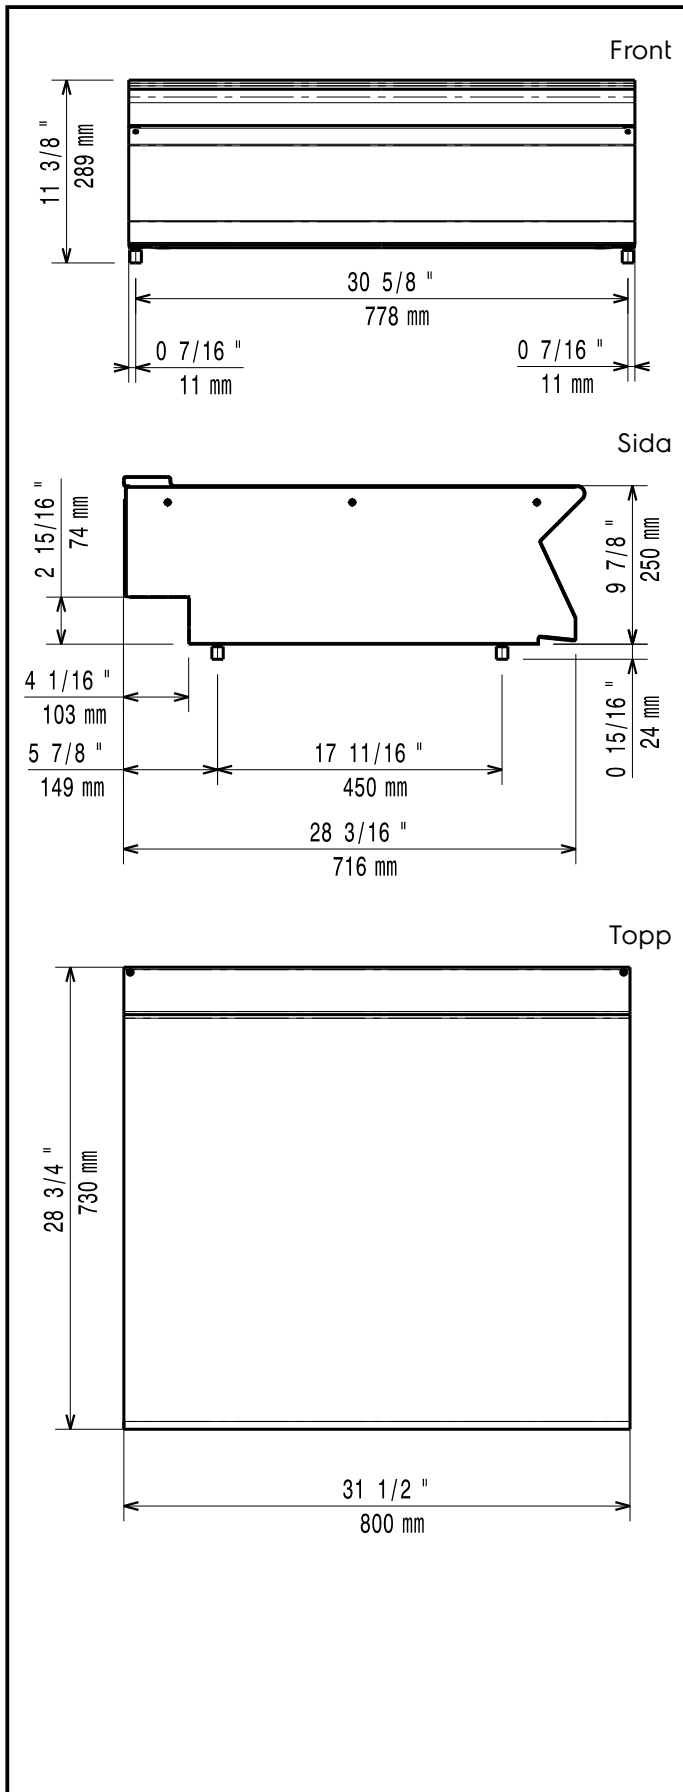

Viktig information

Används ej som
installationshandling. Begär
separat
installationsanvisning.